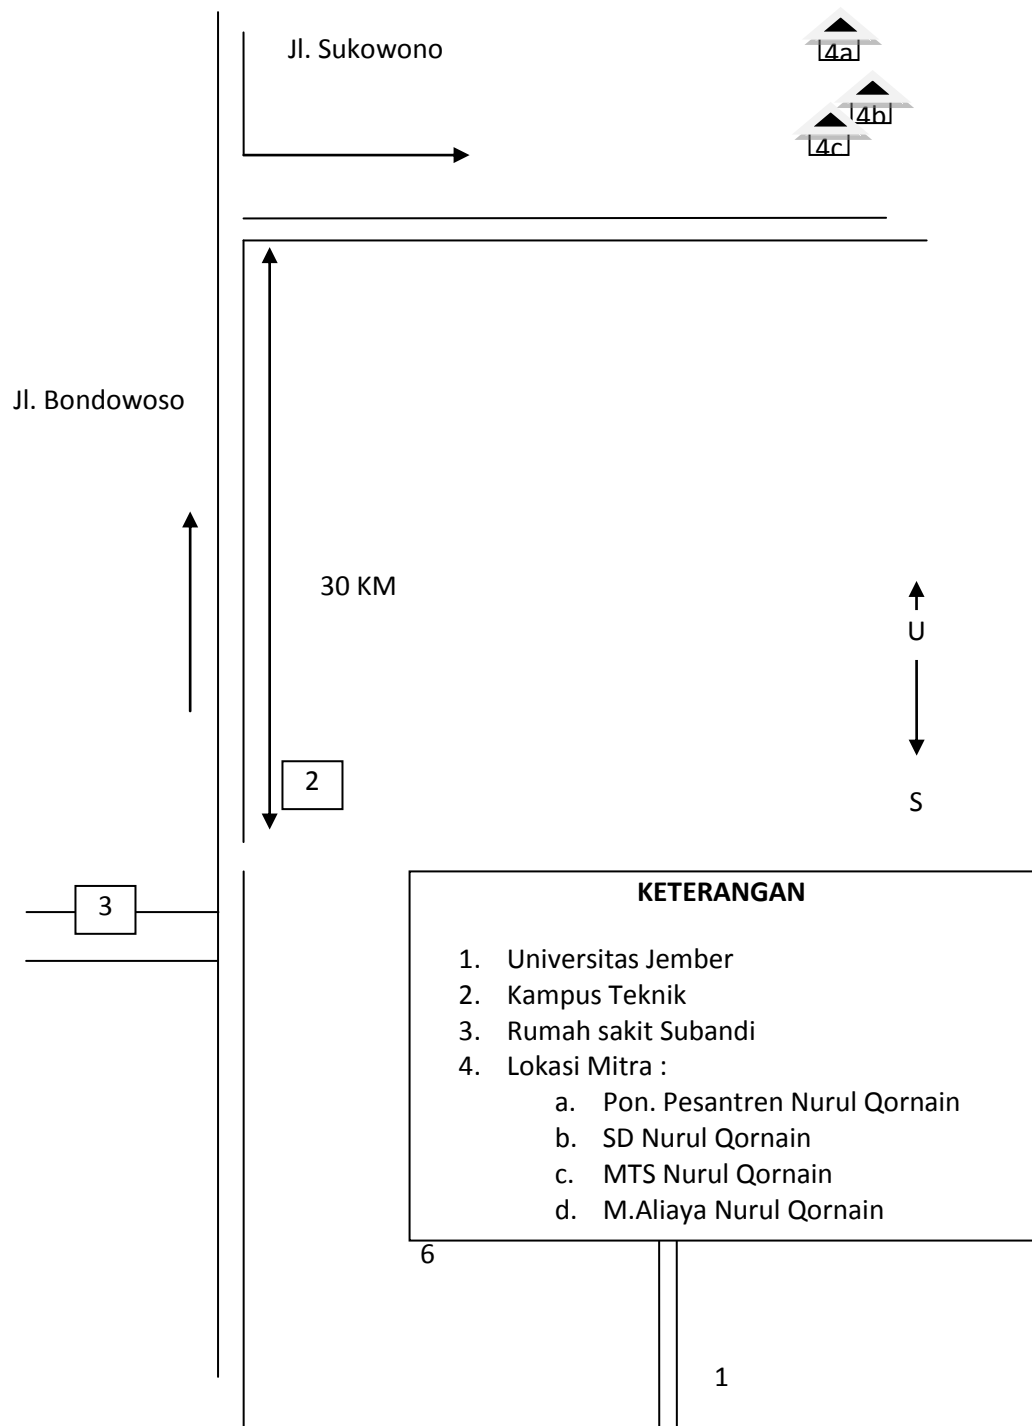

Lampiran 1. Foto Hasil Kegiatan

Gambar L1 Pembuatan Bak tampungan dan brond capture Desa Baletbaru Kecamatan Sukowono Kabupaten Jember dan Kunjungan lapangan Tim Monev Internal

Gambar L2. Kegiatan Sosialisasi santri putra (I_bM) Pondok Pesantren Dan Lembaga Pendidikan Nurul Qornain

Gambar L3. Kegiatan Sosialisasi Santri putri (I_bM) Pondok Pesantren Dan Lembaga Pendidikan Nurul Qornain

Lampiran 2. Dokumentasi Kegiatan

- 1. Daftar hadir peserta sosialisasi tentang sumur resapan**
- 2. Format Quisioner yang diajukan pada masyarakat**

Lampiran 3 PETA LOKASI WILAYAH MITRA

Jln. Mastrip

PETA LOKASI WILAYAH MITRA