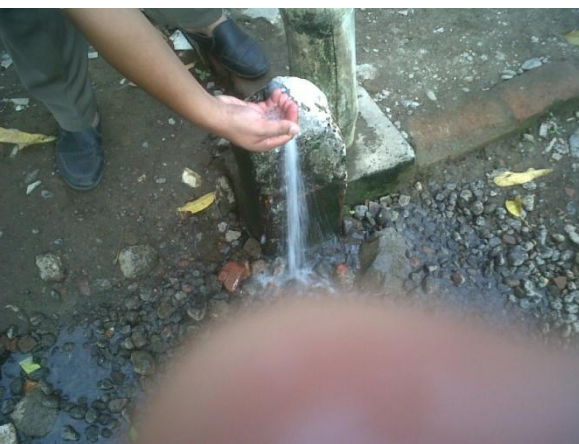

Lampiran 1. Foto Hasil Kegiatan

Gambar L1 Pembuatan Bak tampungan dan brond capture Desa Baletbaru Kecamatan Sukowono Kabupaten Jember dan Kunjungan lapangan Tim Monev Internal

Gambar L2. Kegiatan Sosialisasi santri putra (I_bM) Pondok Pesantren Dan Lembaga Pendidikan Nurul Qornain